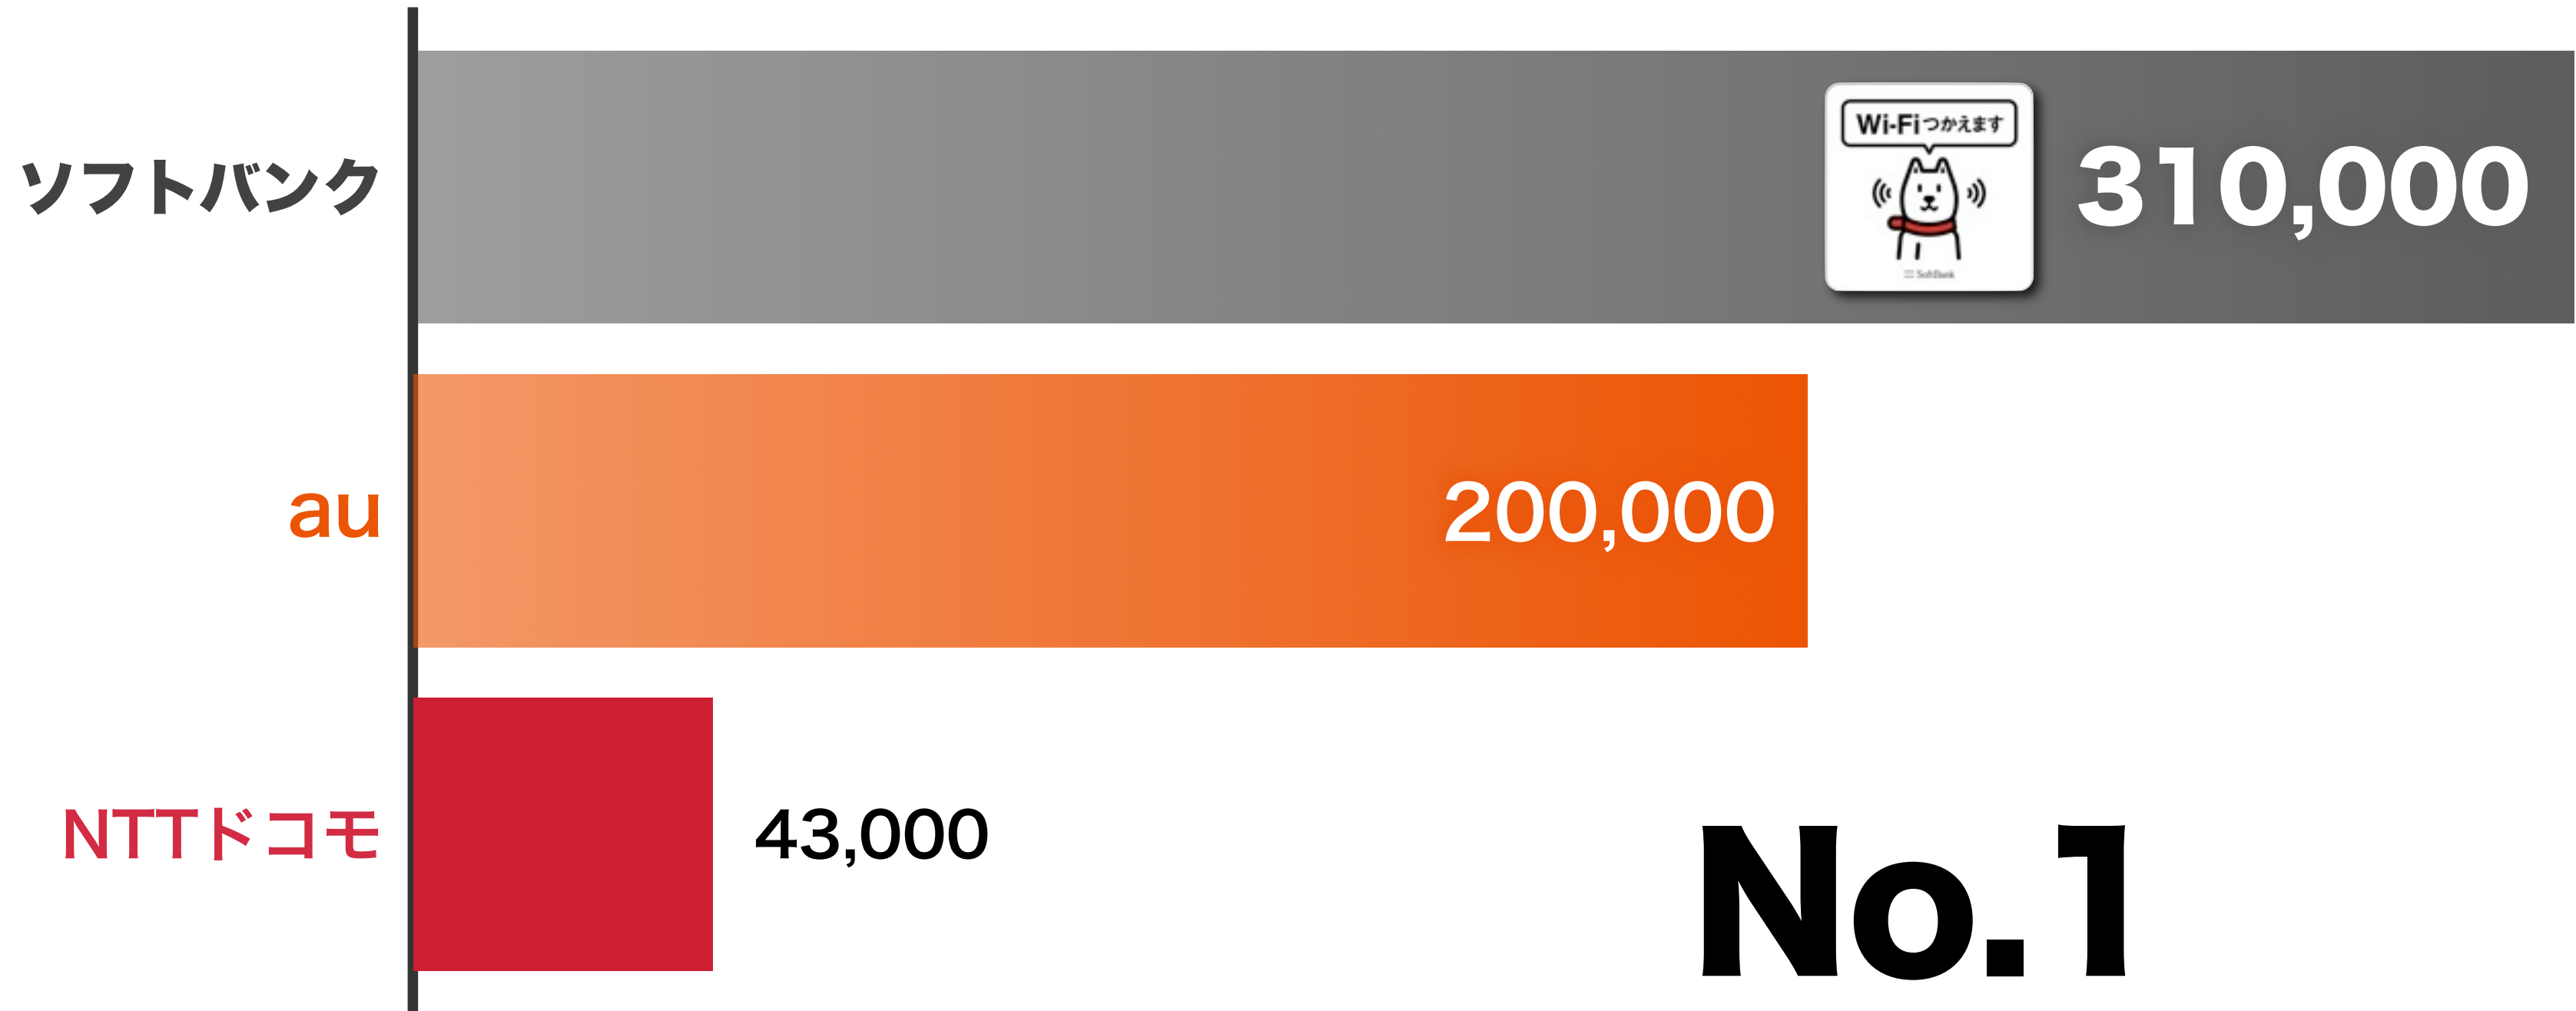

従来

プラチナバンド

プラチナバンド導入で電波改善

事例 4. 山間部

到達距離 2倍

Wi-Fiスポット アクセスポイント数

(2012年9月19日時点)

No.1