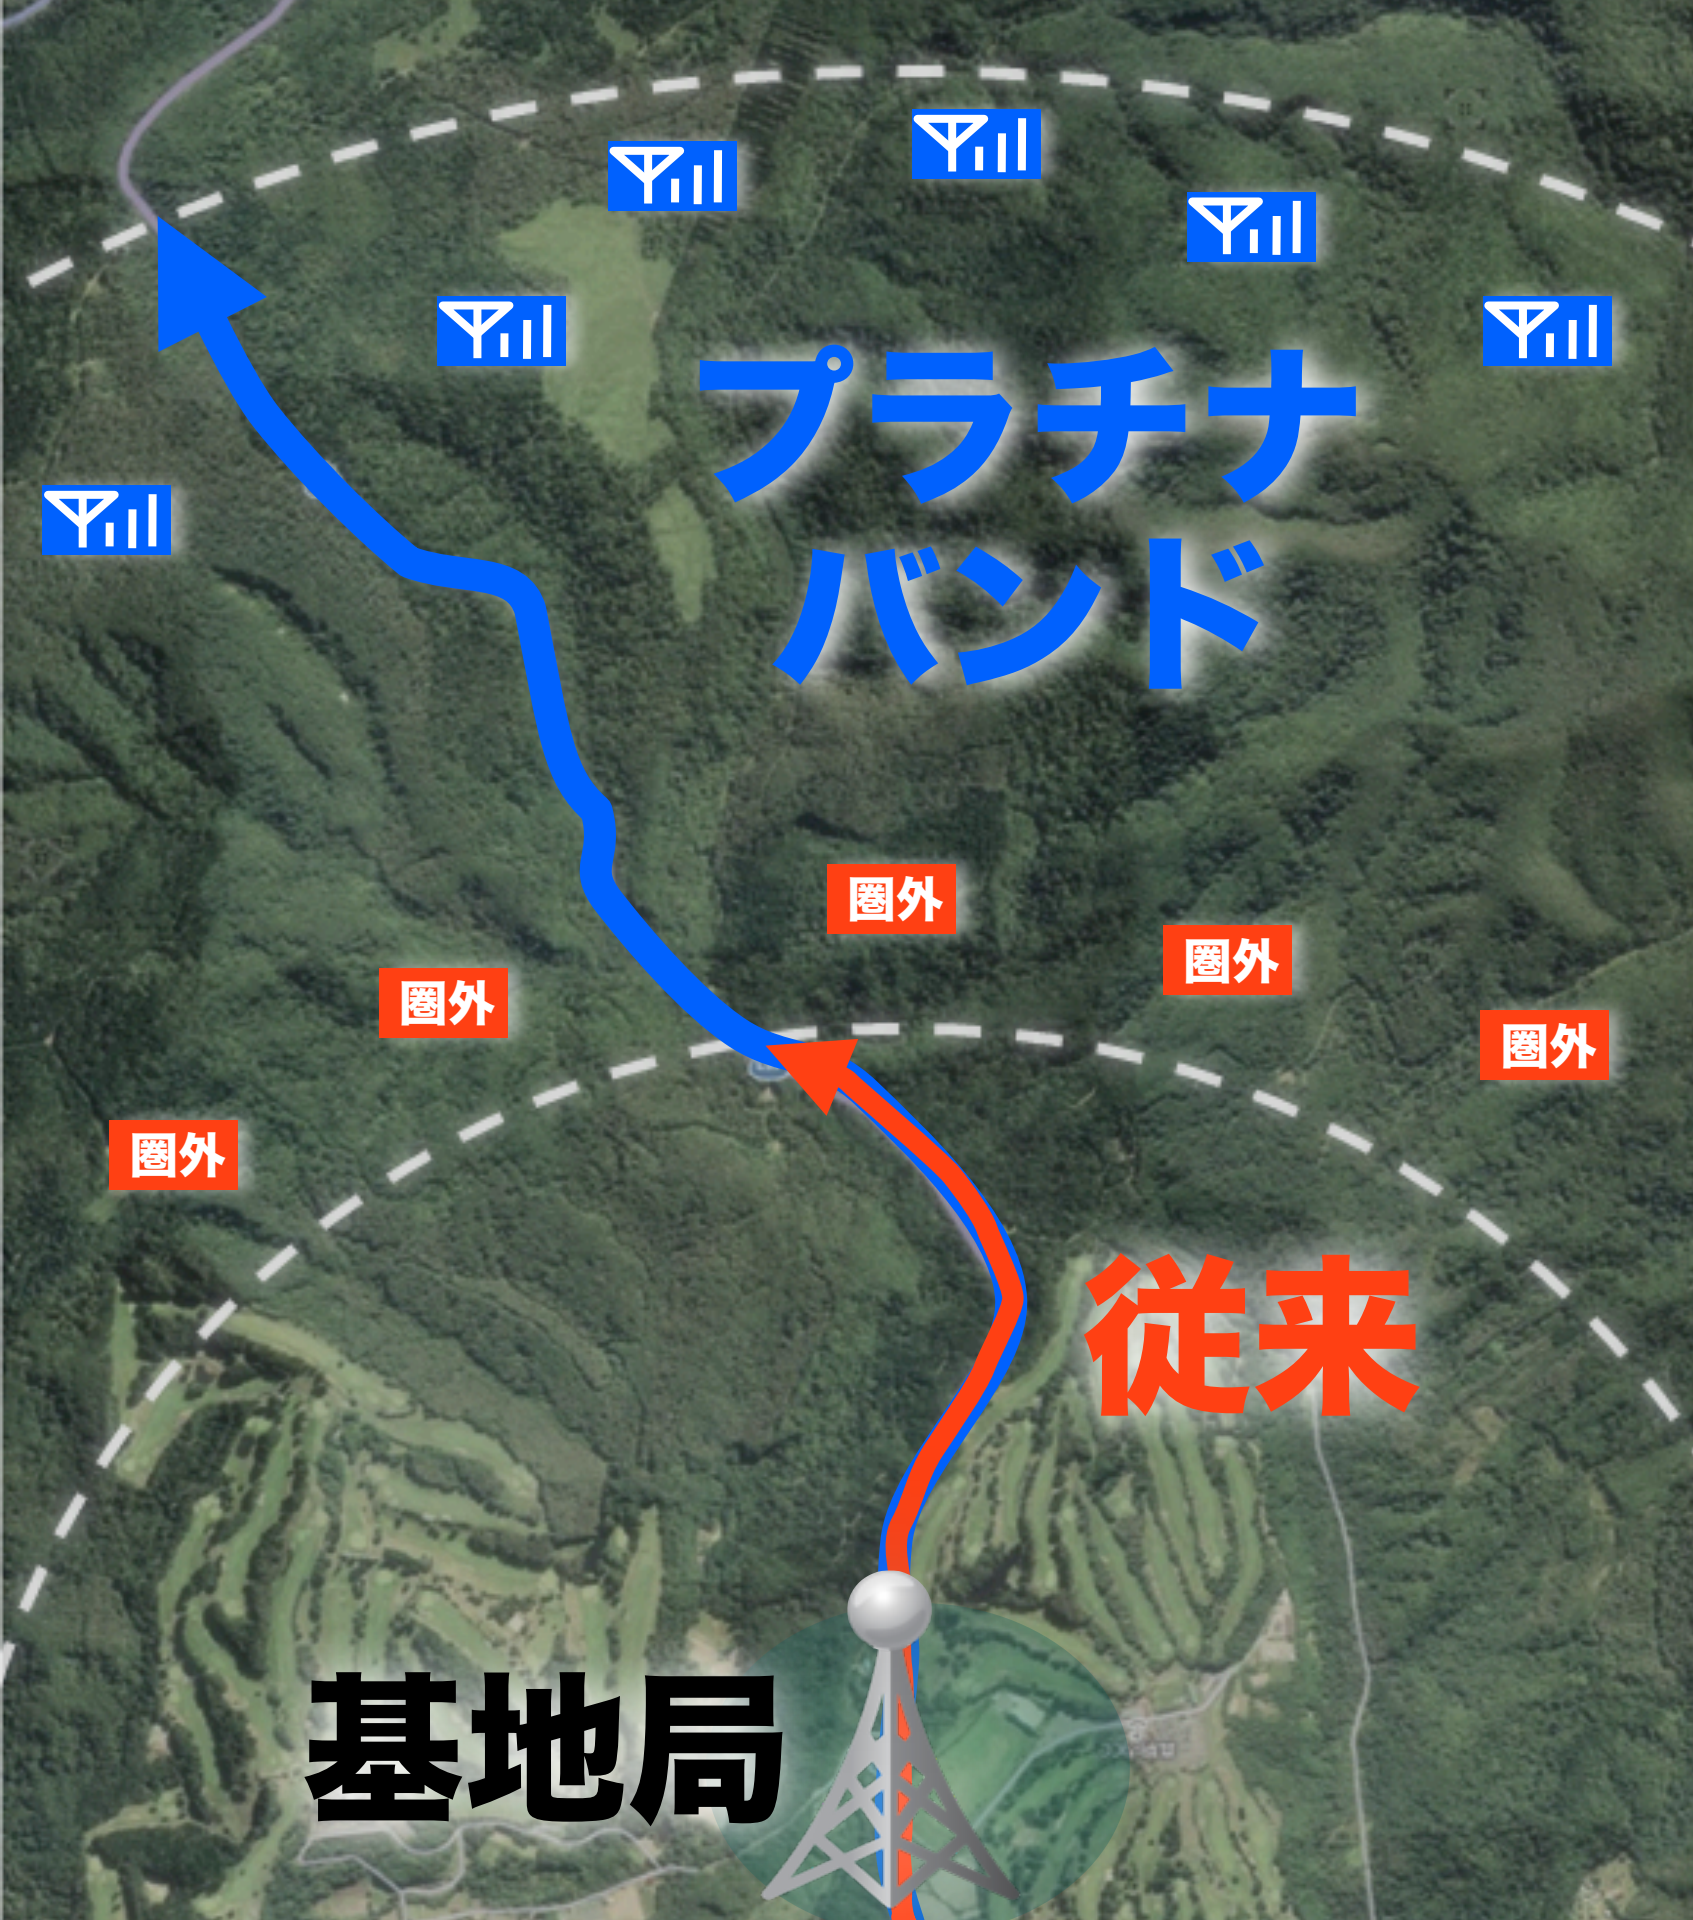

従来

プラチナバンド

プラチナバンド導入で電波改善

事例 4. 山間部

到達距離 2倍

Wi-Fiスポット アクセスポイント数

(2012年9月19日時点)

No.1