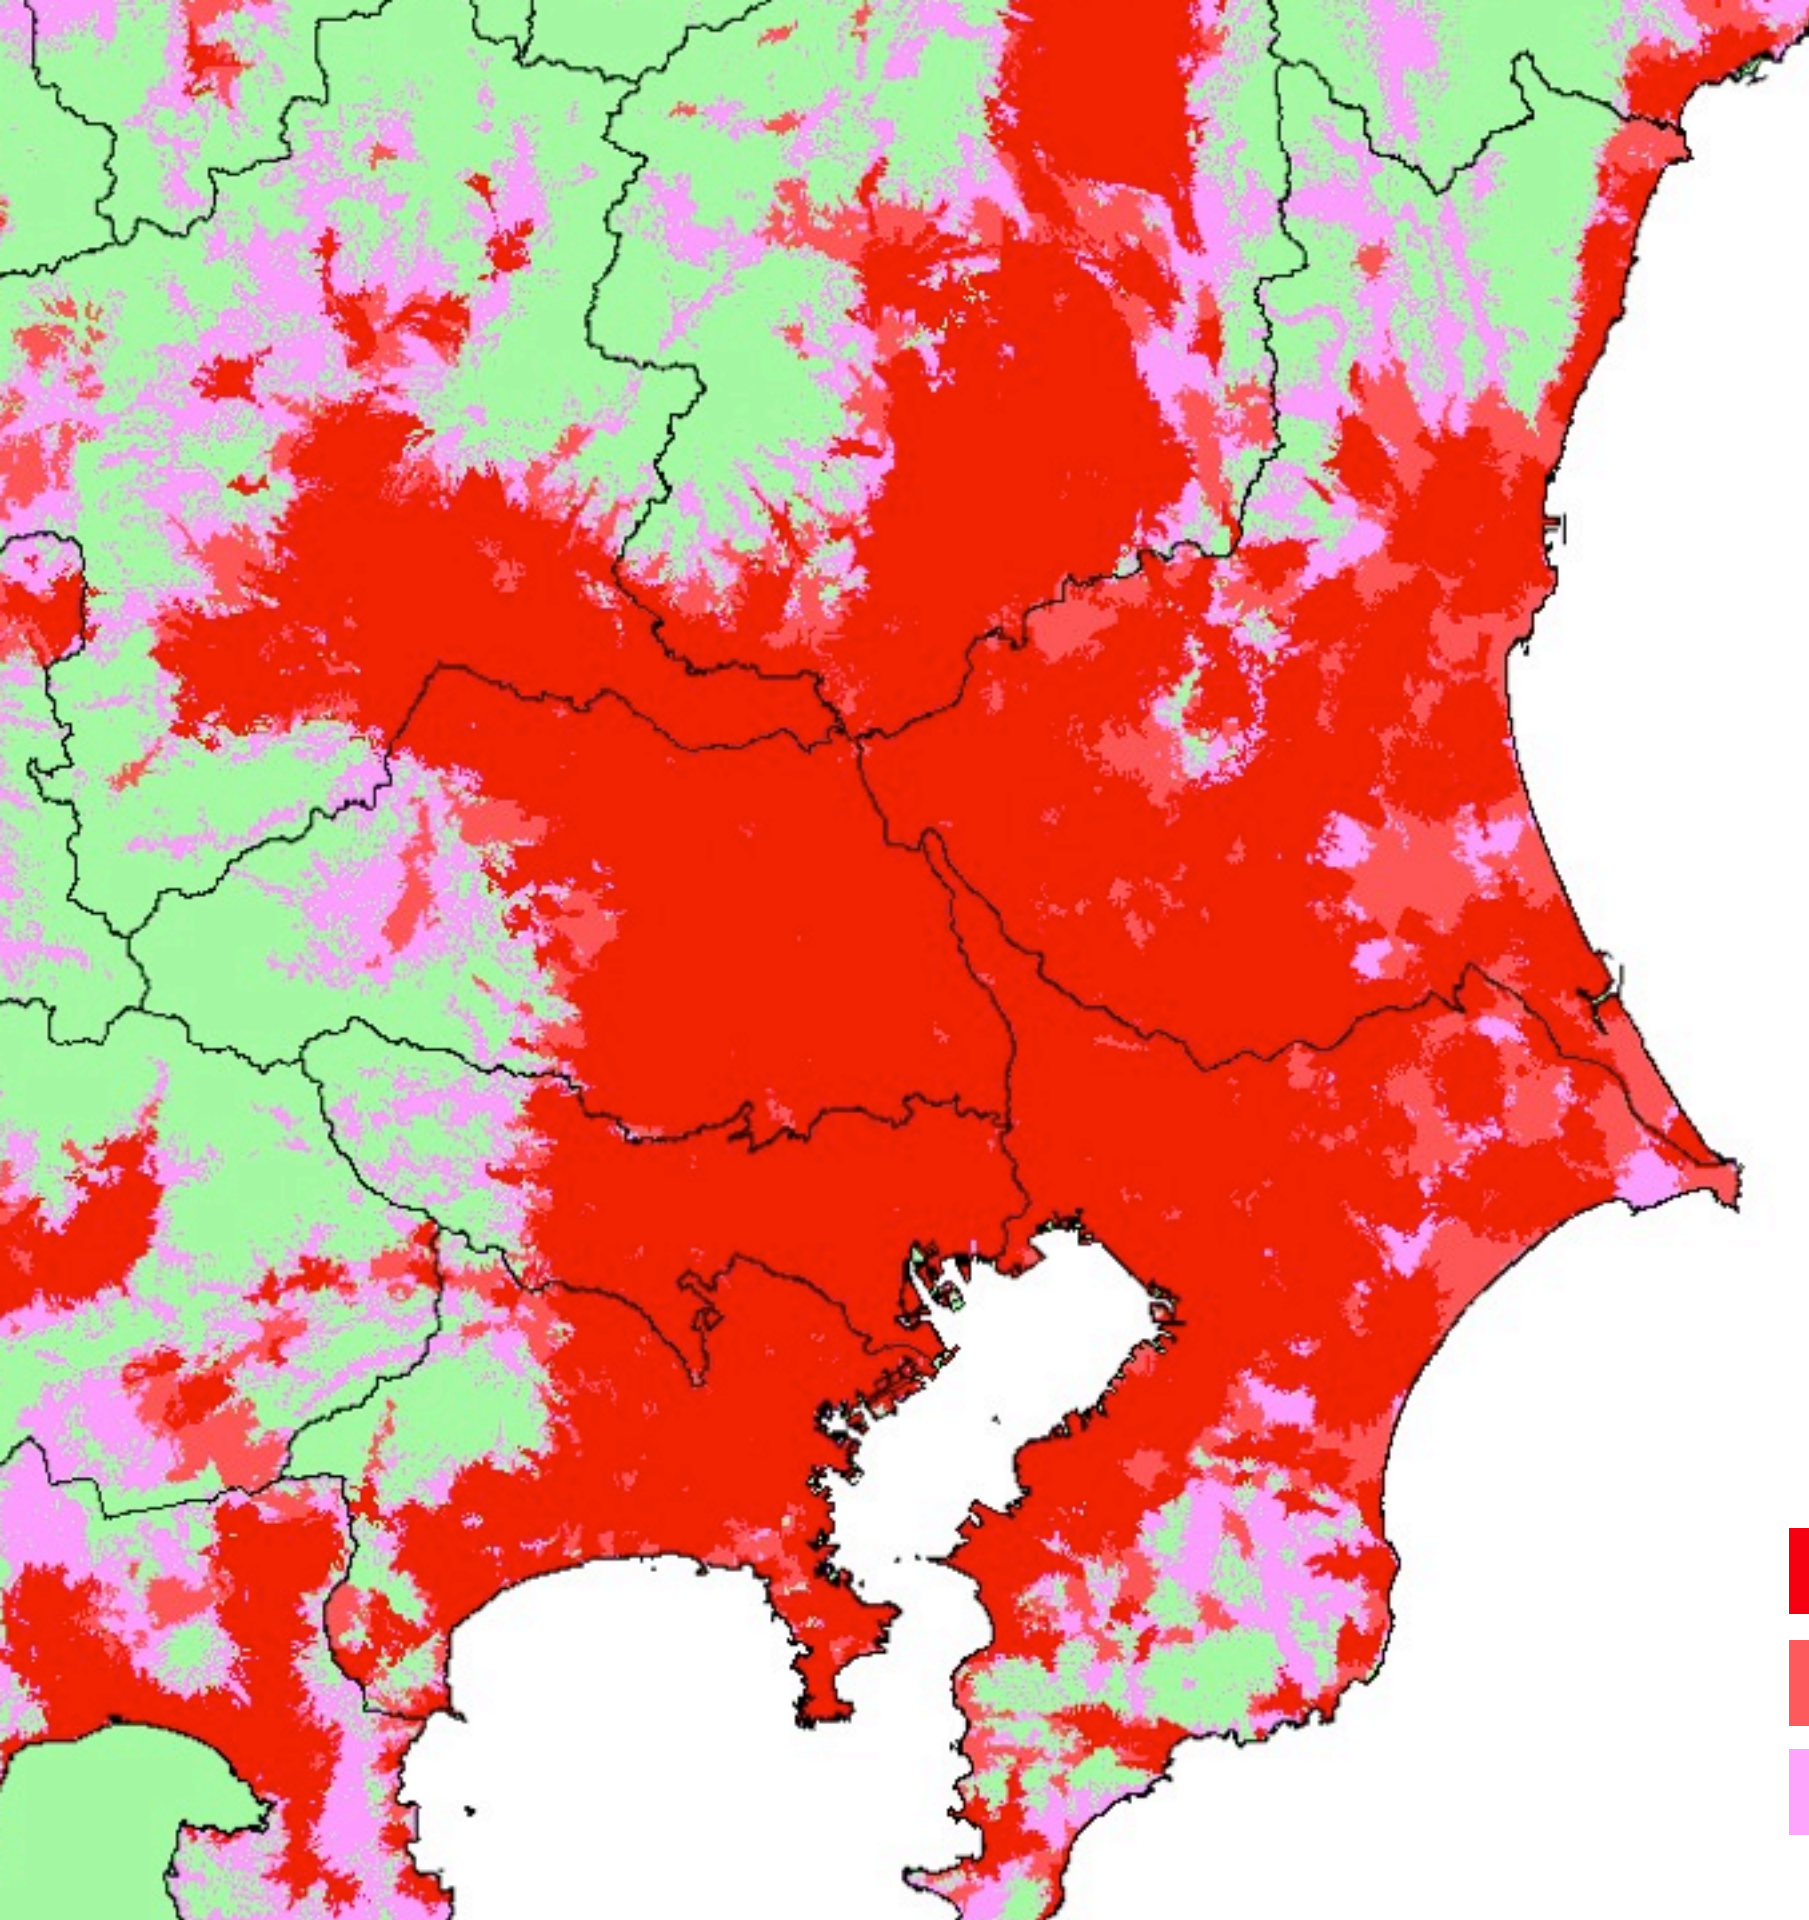

※800MHz含む
LTE実人口カバー率：96%

iPhone対応LTE基地局免許許可数 (2.1GHz)

10,673

SoftBank

4,516

au

2.4倍

iPhone 5 対応 実人口カバー率