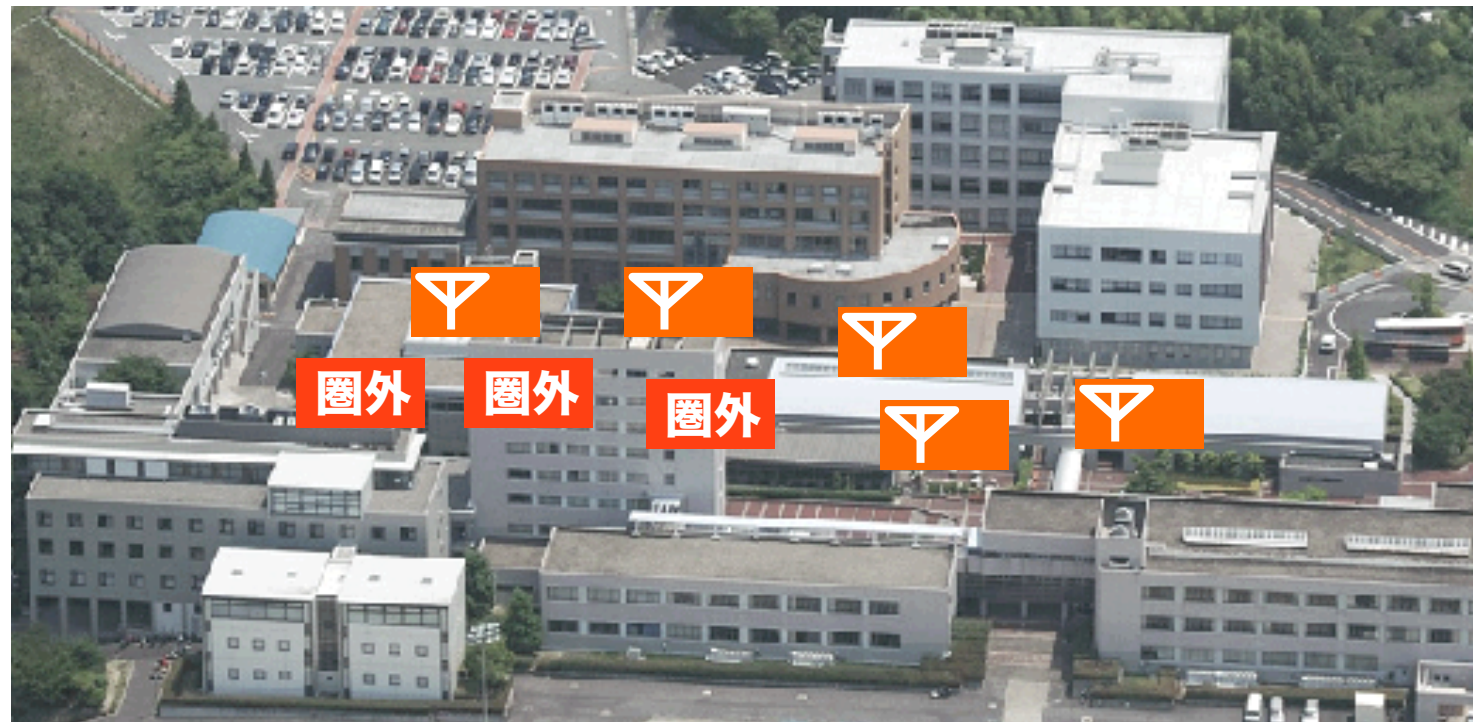

ワークスタイル革命

プラチナバンド進捗

プラチナバンド 対応エリア

- 2012年9月14日実績エリア
- 2012年12月対応予定
- 2013年1月以降対応予定

プラチナバンド基地局数

前倒しで展開中

プラチナバンド導入事例

事例 1. 郊外の大学

従来

プラチナバンド

プラチナバンド導入で電波改善

事例 2. 都市部の病院

従来

プラチナバンド

プラチナバンド導入で電波改善

事例 3. 郊外のゴルフ場