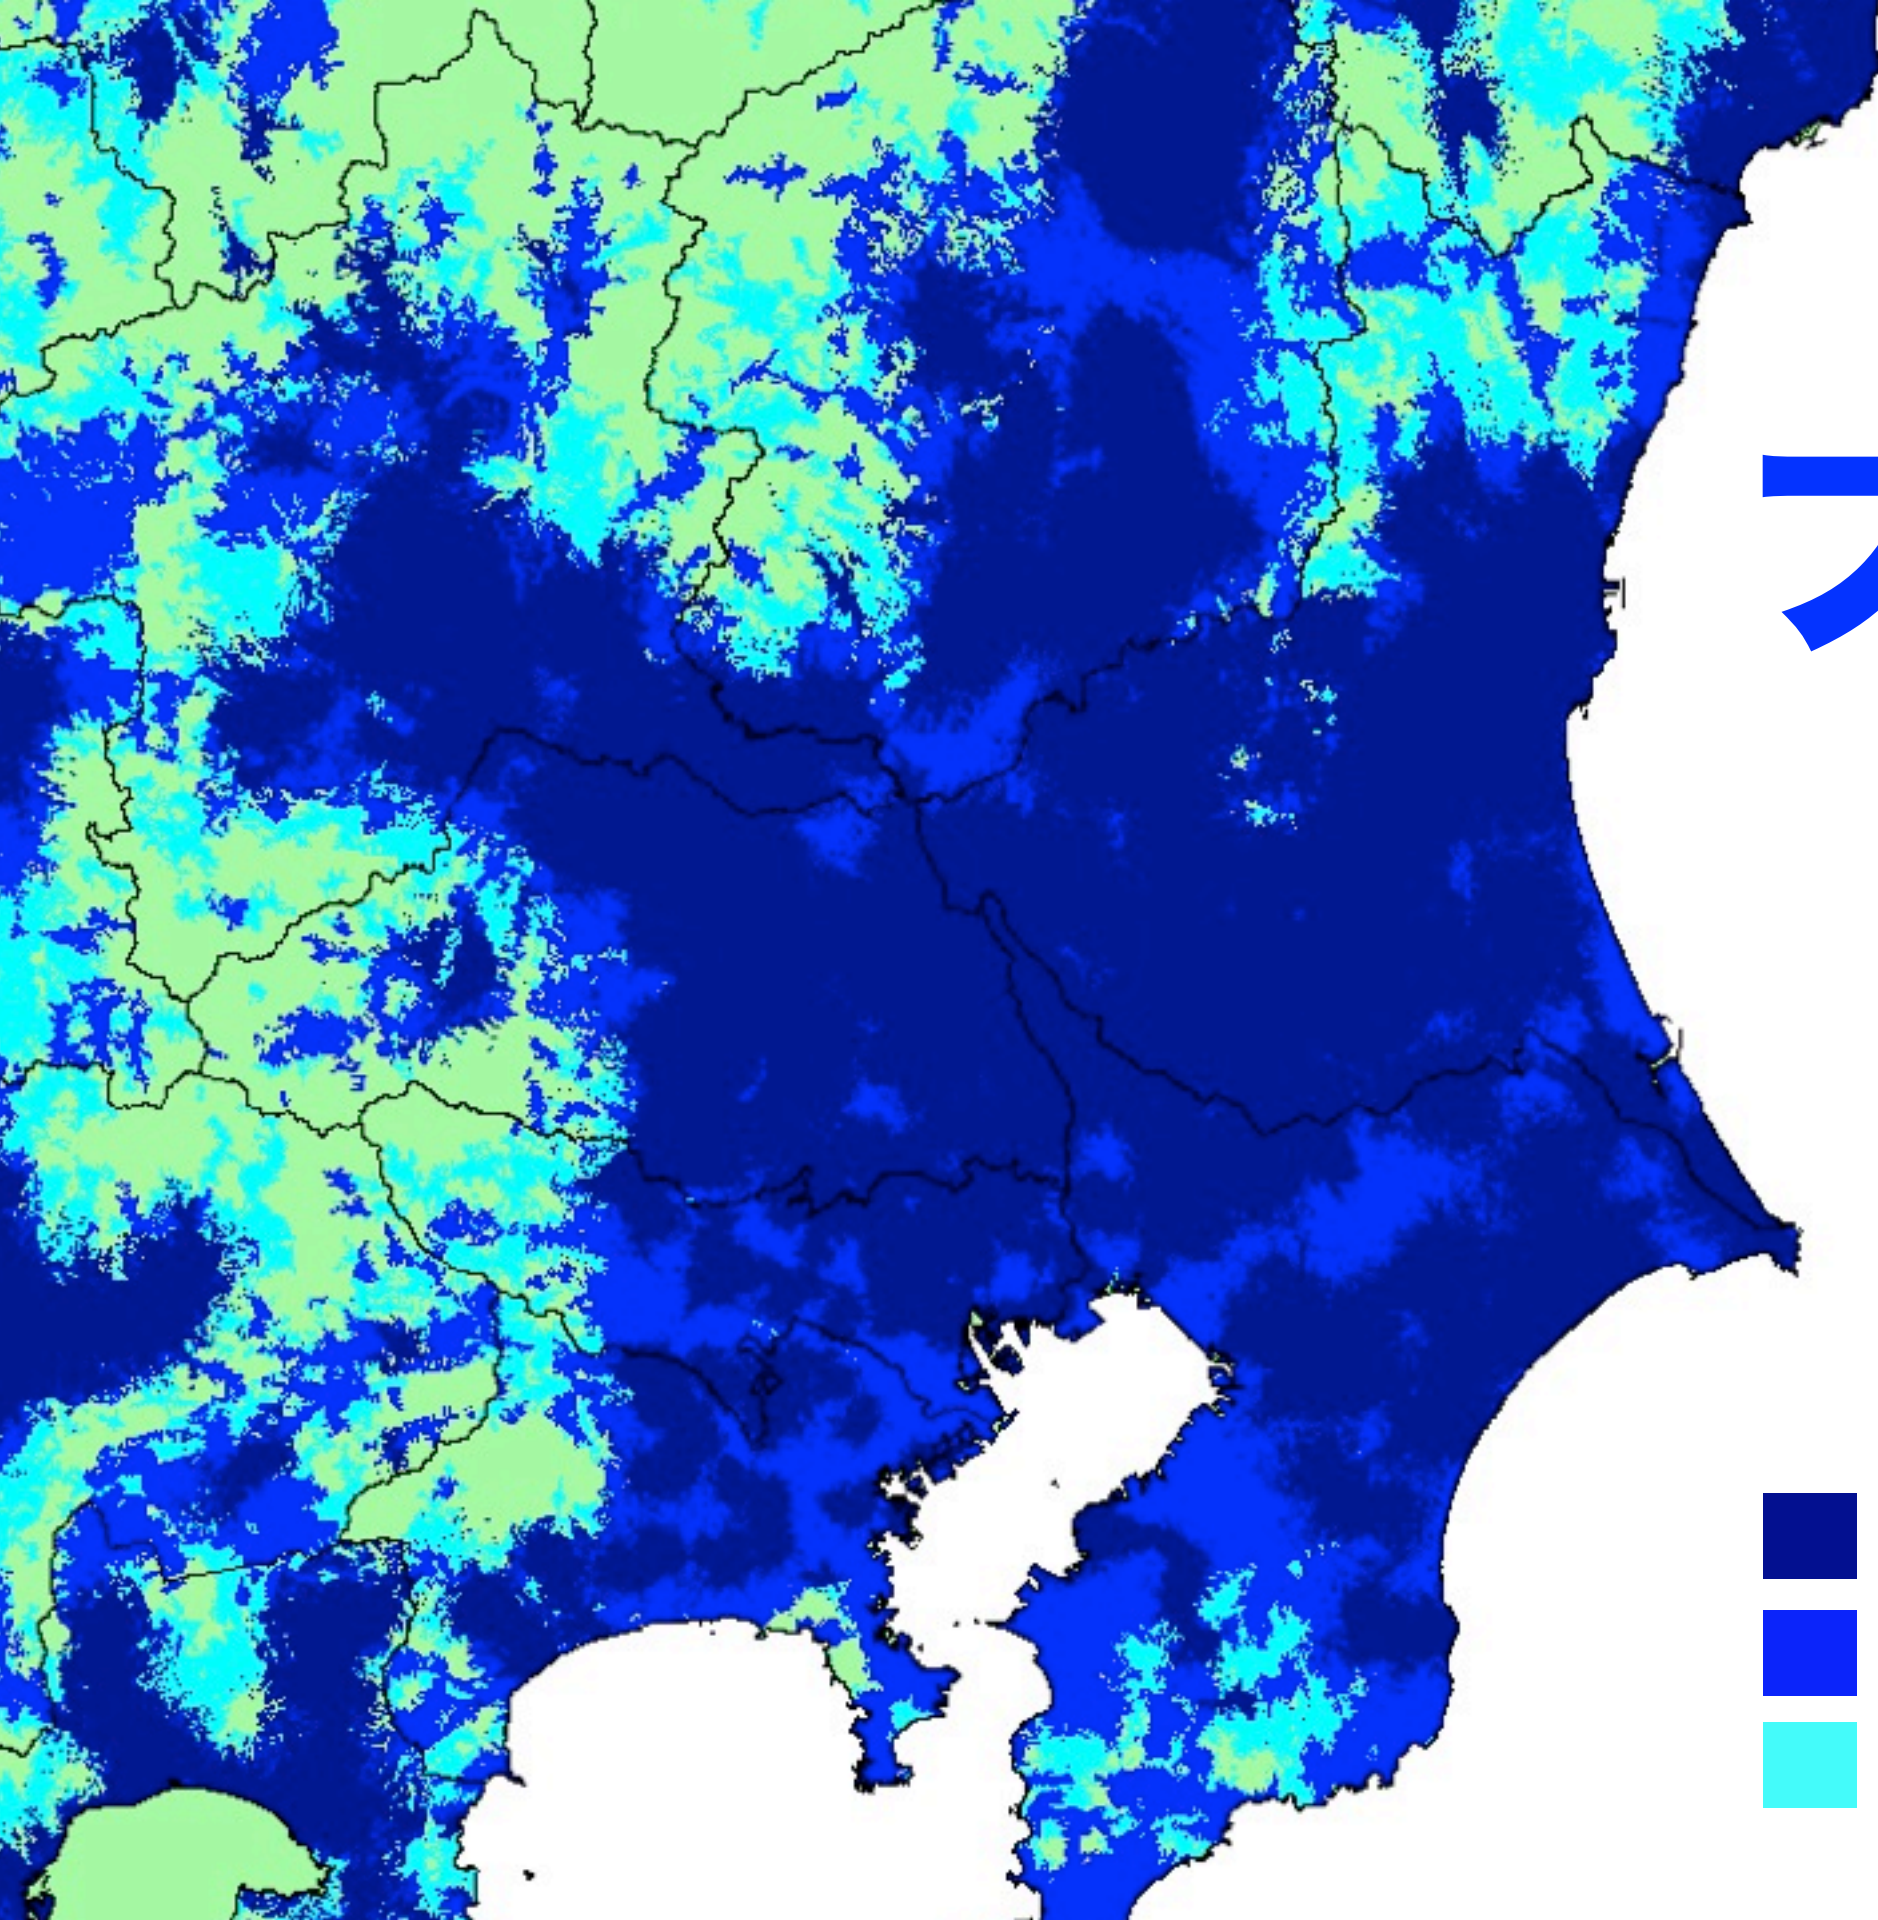

プラチナバンド 対応エリア

- 2012年9月14日実績エリア
- 2012年12月対応予定
- 2013年1月以降対応予定