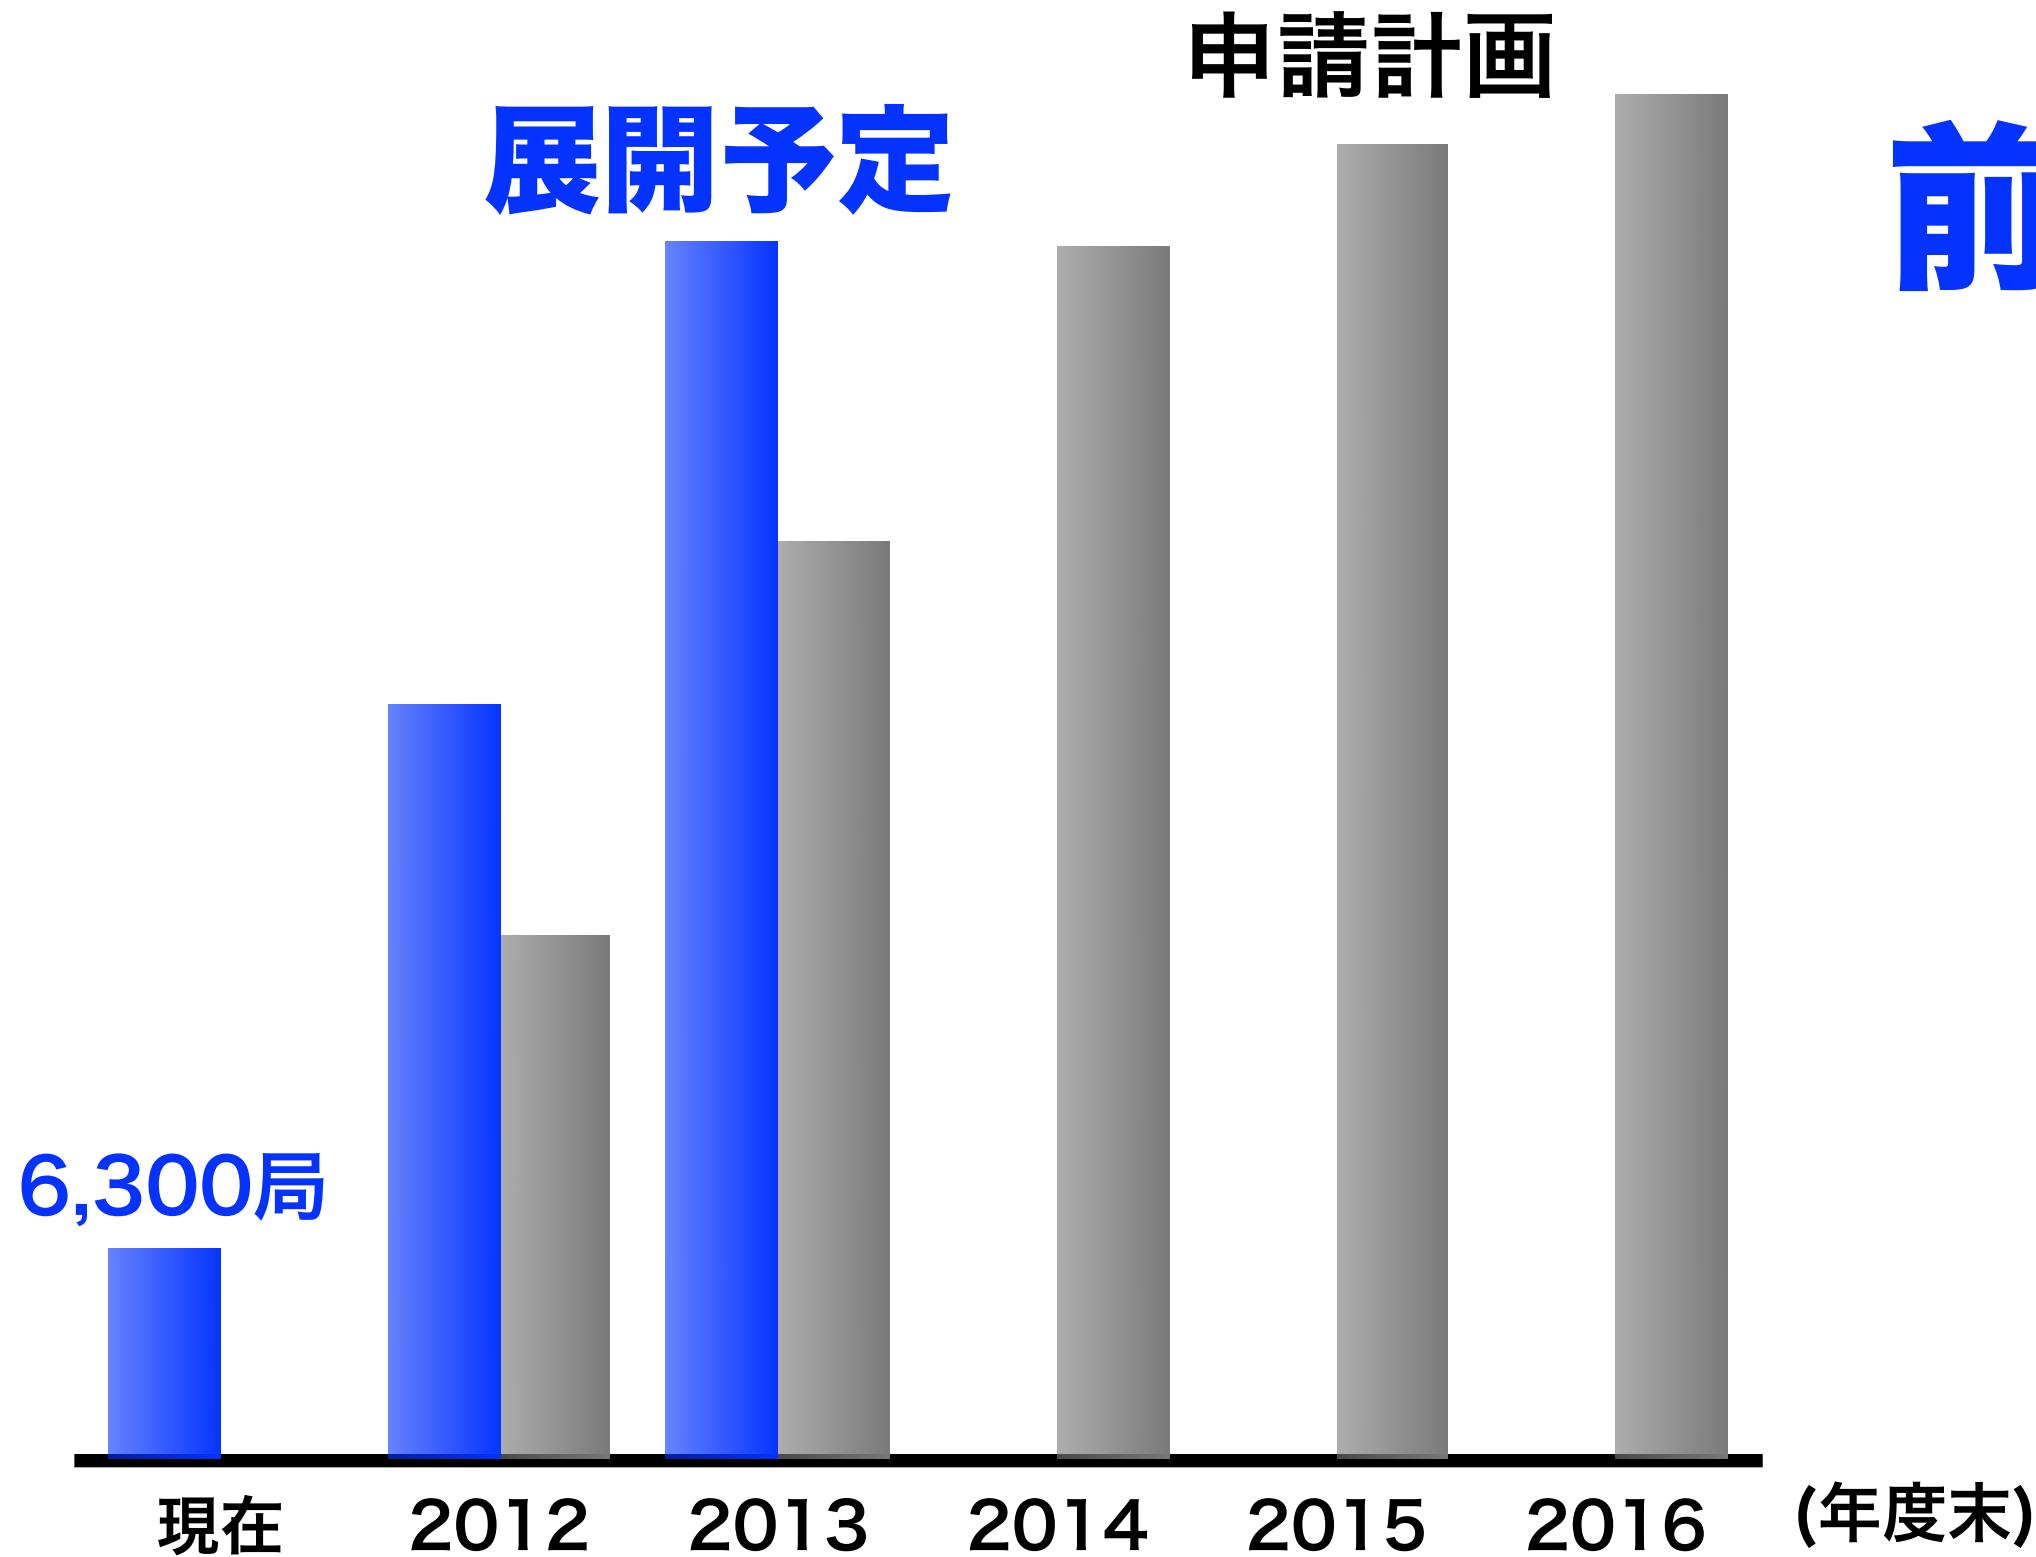

ワークスタイル革命

プラチナバンド進捗

プラチナバンド 対応エリア

- 2012年9月14日実績エリア
- 2012年12月対応予定
- 2013年1月以降対応予定

プラチナバンド基地局数

前倒しで展開中

プラチナバンド導入事例

事例 1. 郊外の大学